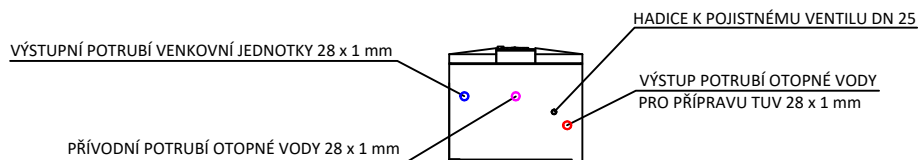

Dispoziční bloky

Tepelné čerpadlo typu MONOBLOK vzduch/voda

Výkonové řady: FHA 08/10, 11/14, 14/17

Vnitřní jednotka:

BOKORYS (LEVÝ) :

ČELNÍ POHLED:

BOKORYS (PRAVÝ) :

BOKORYS (LEVÝ) :

POHLED ZE SPODU: