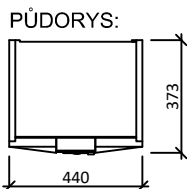

Dispoziční bloky

Tepelné čerpadlo typu MONOBLOK vzduch/voda

Výkonové řady: FHA 08/10, 11/14, 14/17

Vnitřní jednotka:

BOKORYS (LEVÝ) :

ČELNÍ POHLED:

BOKORYS (PRAVÝ) :

BOKORYS (LEVÝ) :

POHLED ZE SPODU:

ZADNÍ POHLED:

Venkovní jednotka:

ČELNÍ POHLED:

BOKORYS (LEVÝ) :

PŮDORYS: