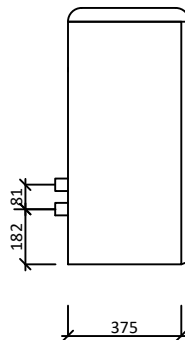

Dispoziční bloky

Tepelné čerpadlo typu MONOBLOK vzduch/voda

Výkonové řady: 08/10, 11/14, 14/17

Vnitřní jednotka:

Venkovní jednotka:

ČELNÍ POHLED:

BOKORYS (LEVÝ) :

PŮDORYS: