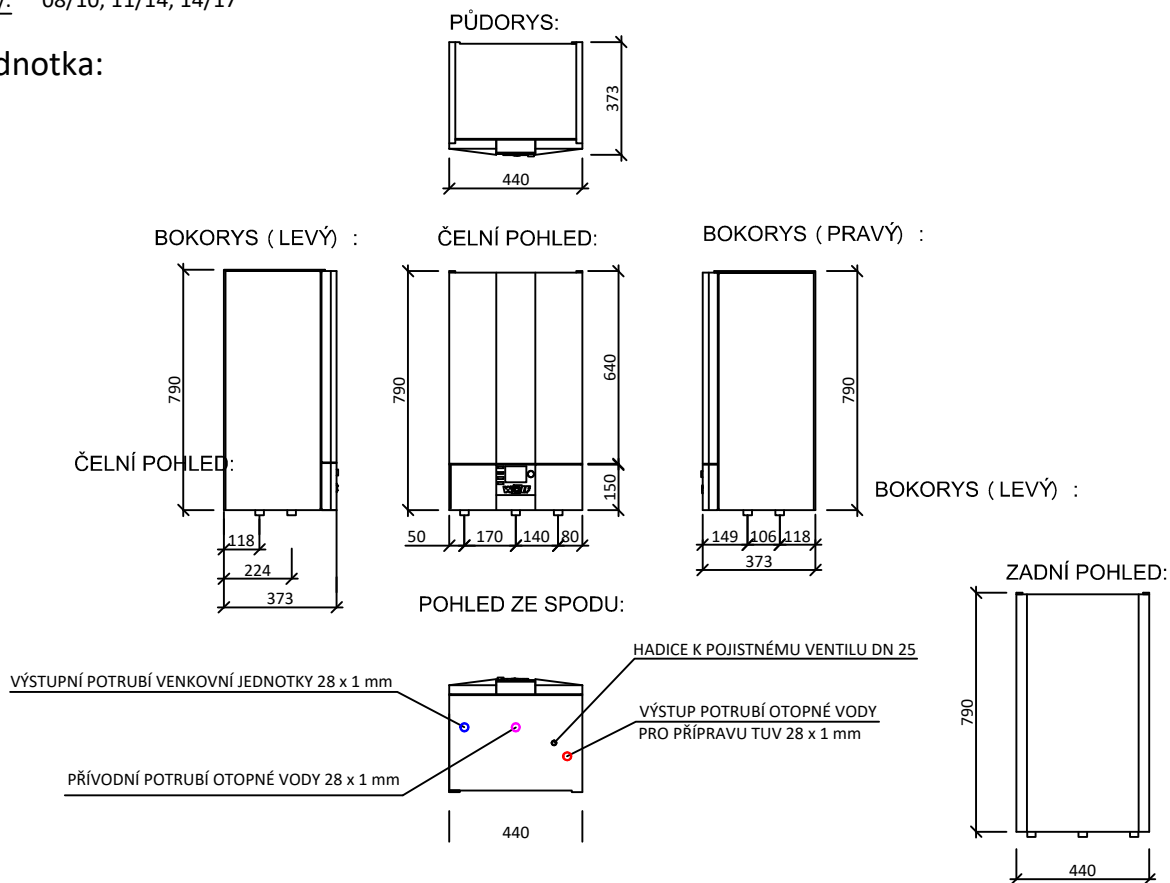

Dispoziční bloky

Tepelné čerpadlo typu MONOBLOK vzduch/voda

Výkonové řady: 08/10, 11/14, 14/17

Vnitřní jednotka:

Venkovní jednotka:

ČELNÍ POHLED:

BOKORYS (LEVÝ) :

PŮDORYS: