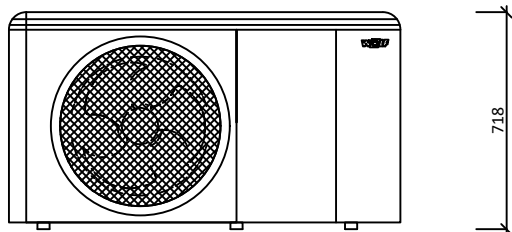

Dispoziční bloky

Tepelné čerpadlo typu MONOBLOK vzduch/voda

Výkonové řady: FHA 05/06, 06/07

Vnitřní jednotka:

Venkovní jednotka:

ČELNÍ POHLED:

BOKORYS (LEVÝ) :

PŮDORYS: