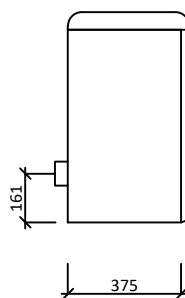

Dispoziční bloky

Tepelné čerpadlo typu MONOBLOK vzduch/voda

Výkonové řady: FHA 05/06, 06/07

Vnitřní jednotka:

Venkovní jednotka:

ČELNÍ POHLED:

BOKORYS (LEVÝ) :

PŮDORYS: