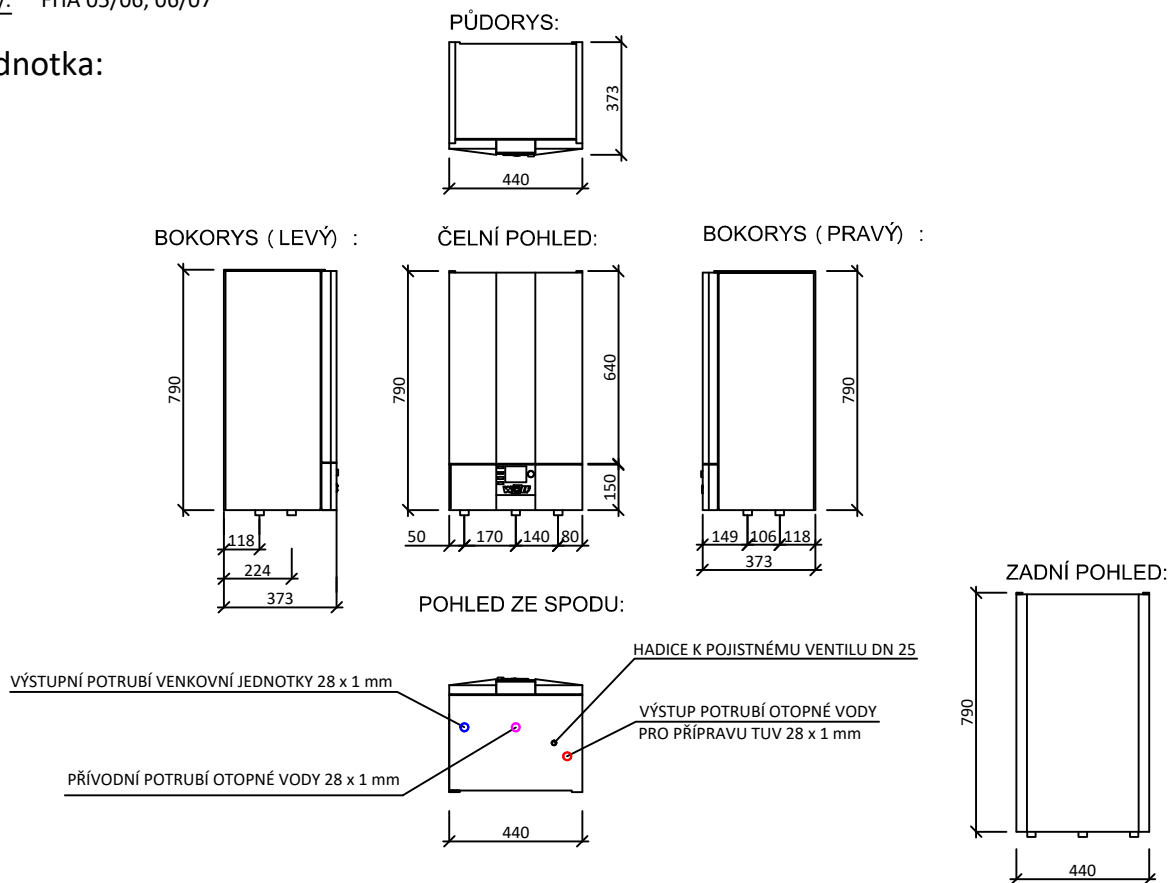

Dispoziční bloky

Tepelné čerpadlo typu MONOBLOK vzduch/voda

Výkonové řady: FHA 05/06, 06/07

Vnitřní jednotka:

Venkovní jednotka:

ČELNÍ POHLED:

BOKORYS (LEVÝ) :

PŮDORYS: