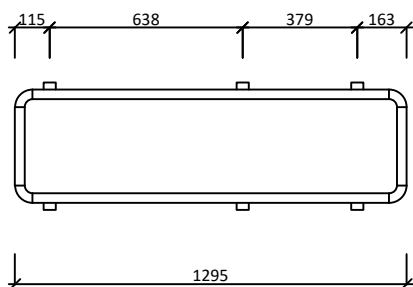

Dispoziční bloky

Tepelné čerpadlo typu MONOBLOK vzduch/voda

Výkonové řady: FHA 05/06, 06/07

Vnitřní jednotka:

Venkovní jednotka:

ČELNÍ POHLED:

BOKORYS (LEVÝ) :

PŮDORYS: